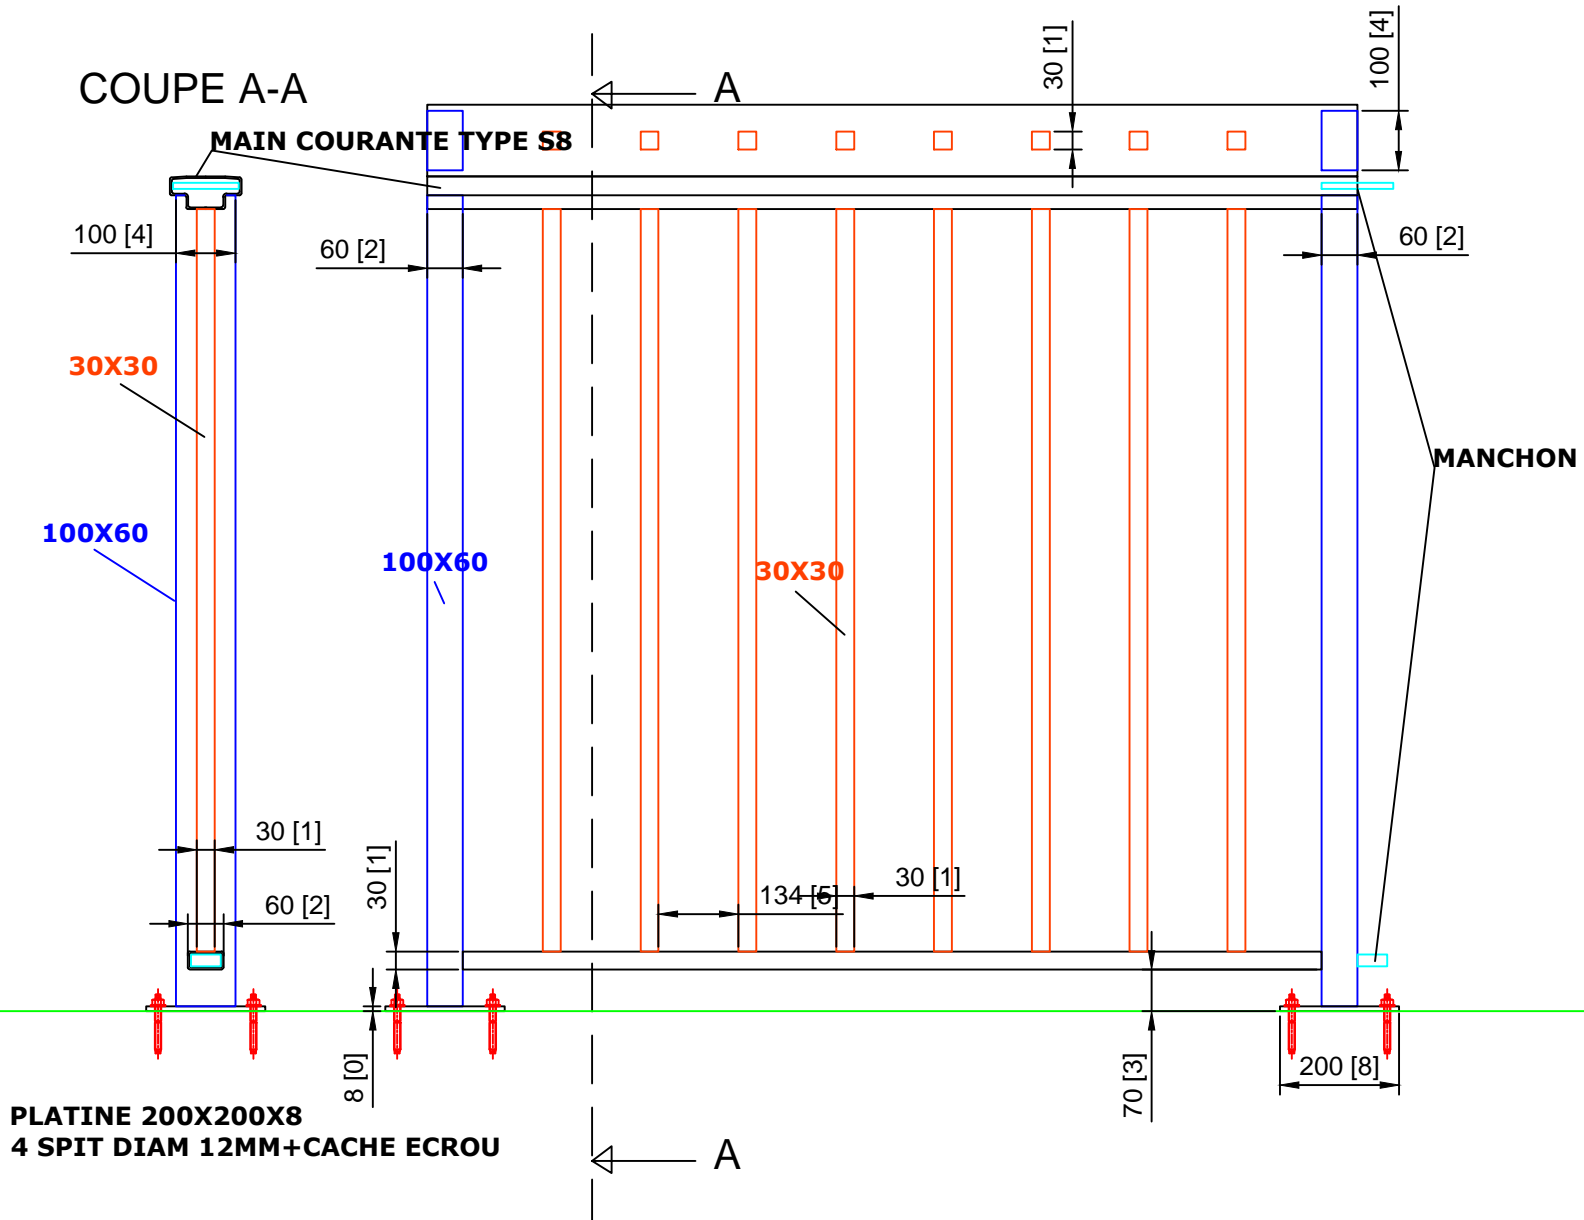

PROTECTION DE BERGES SUR PLATINES

COLAS
BASSE DEULE
REPRODUCTION DE
PROTECTION EXISTANTE
LE 23 octobre 2014