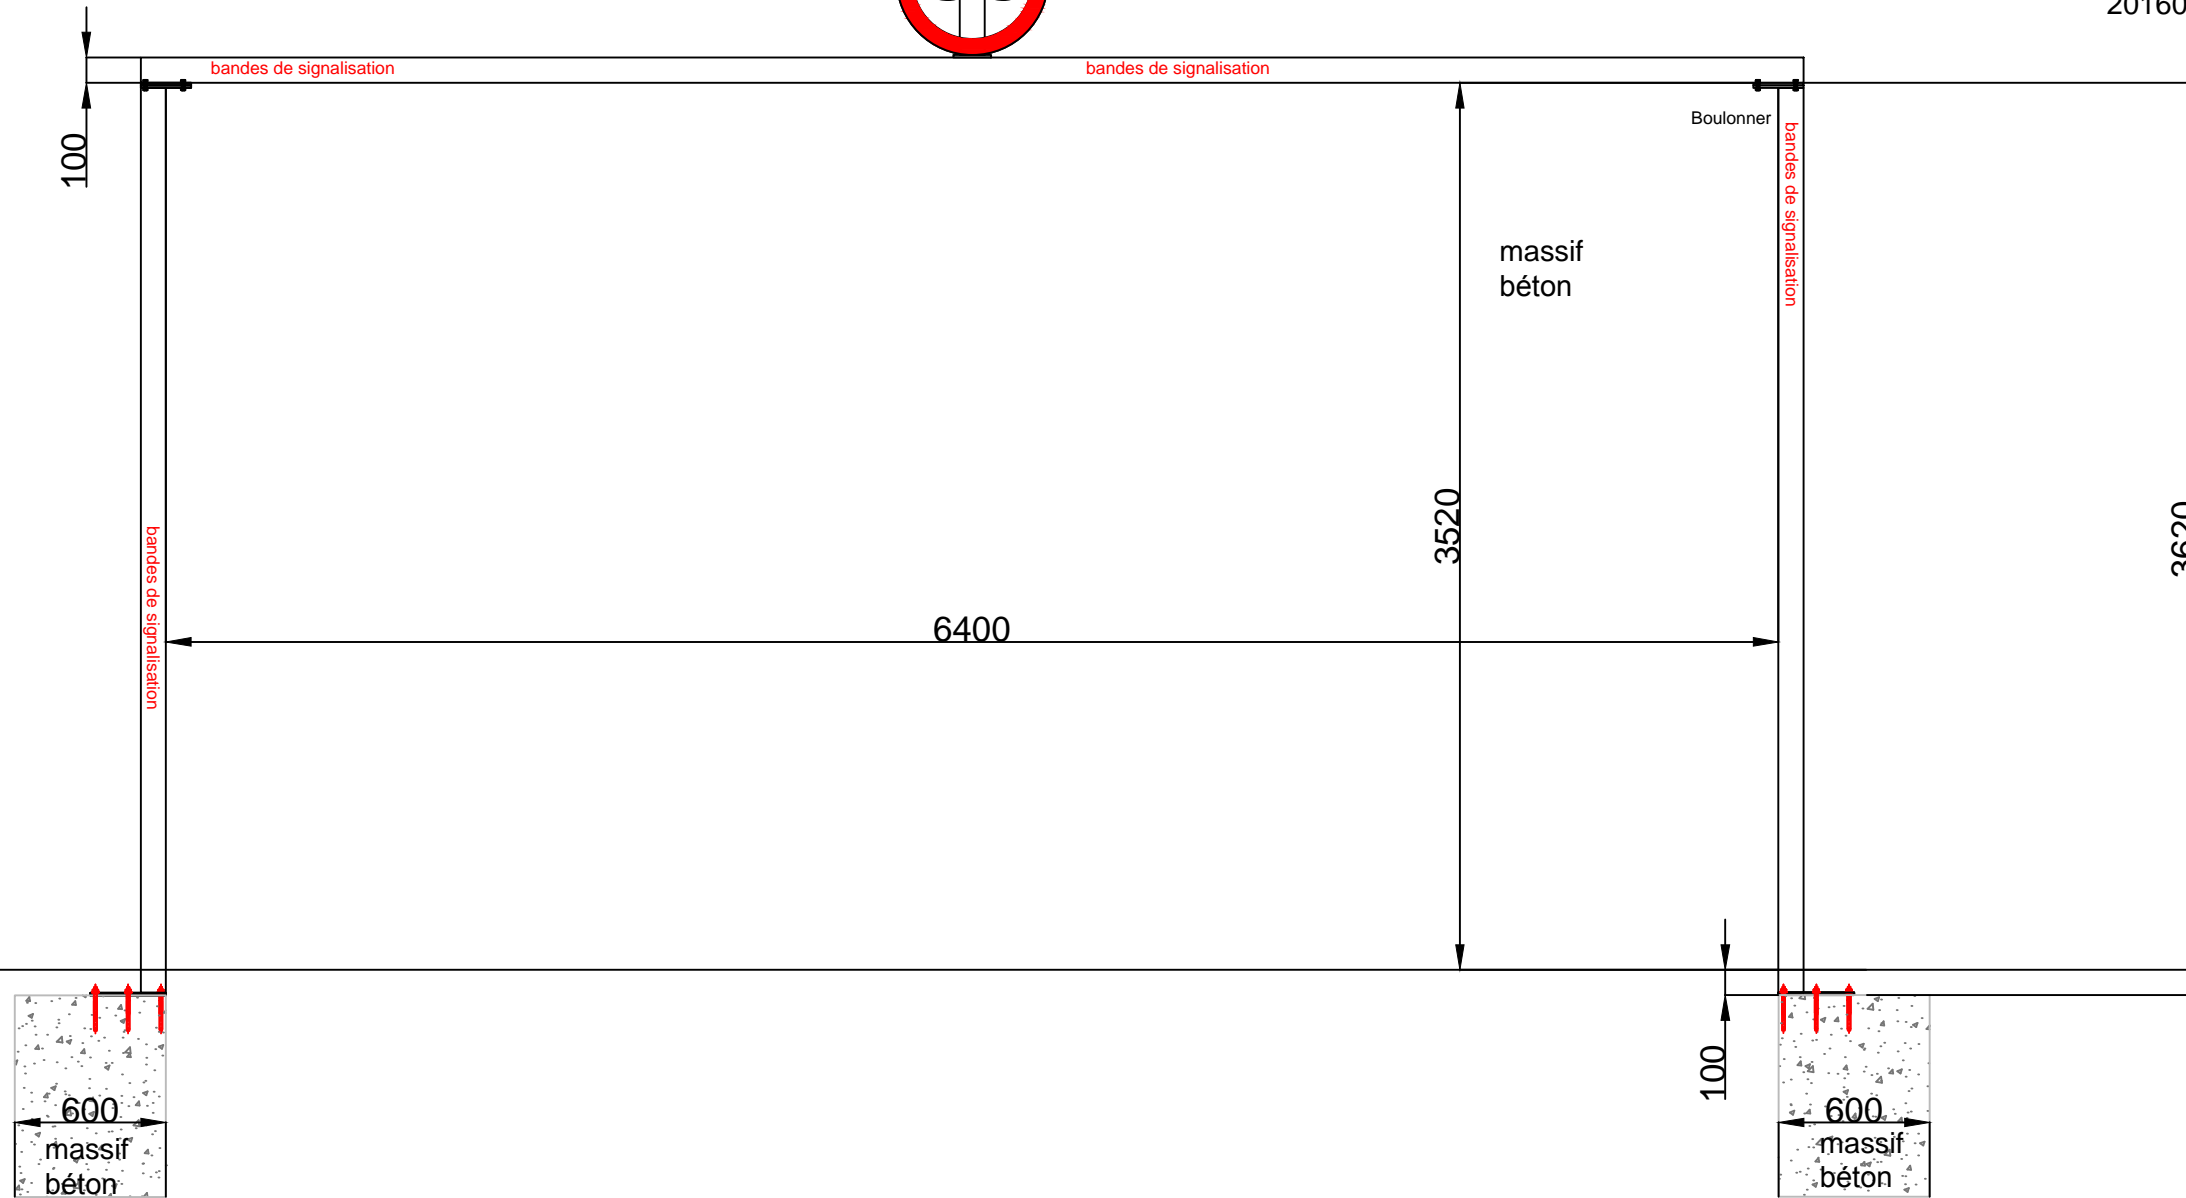

GSE WISSOUS
 PORTIQUE FIXE
 RAL GRIS 7016
 20160720

spit M16