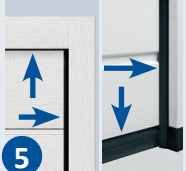

motif 500S

1 Ressorts de torsion ou de traction

2 Sécurité anti-pincement intérieure et extérieure

3 Pied de protection contre la corrosion en partie basse de l'huissérie.

5 Joint EPDM périphérique

4 Faux-linteau de la même couleur que la porte