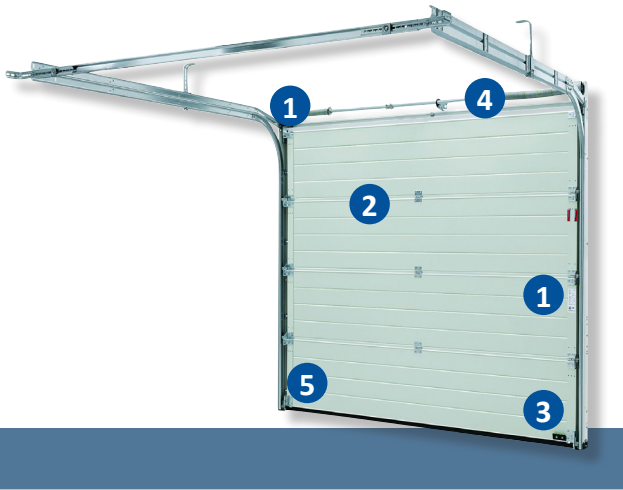

motif 500S

1 Ressorts de torsion ou de traction

2 Sécurité anti-pincement intérieure et extérieure

3 Pied de protection contre la corrosion en partie basse de l'huissérie.

5 Joint EPDM périphérique

4 Faux-linteau de la même couleur que la porte